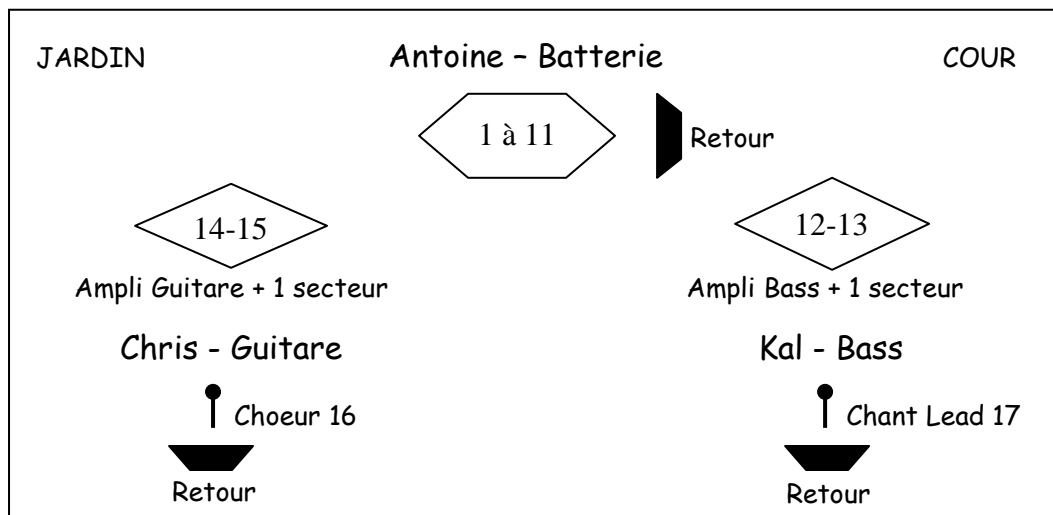

Chris : 06 16 33 26 92
www.tysonboogie.com
contact@tysonboogie.com

TYSON BOOGIE

Groupe de Rock
3 membres

Set maxi de 70 minutes de 15 morceaux, pas de pause, pas de rappel prévu

- **Kal** (chant et bass) → Bass électrique + Ampli bass (4*10)
- **Chris** (guitare et chœur) → Guitare électrique + Ampli guitare 50W Lampes (1x12 ou 2x12) + Effets : Boost pour soli et Wha Wha
- **Antoine** (Batterie) → Batterie 4 fûts

3 circuits de retour au minimum

TYSON BOOGIE

Patch Scene	Tranche Console	Instrument	Micro/D.I	Insert
1	1	Kick	Beta 91	Comp/gate
2	2	Kick	Beta 52	Comp/gate
3	3	Snare Top	Beta 98	Comp
4	4	Snare Bottom	Sm 57	
5	5	Hit Hat	Sm 81 / C 451	
6	6	Ride	Sm 81 / C 451	
7	7	Tom 1	Beta 98 / E 604	
8	8	Tom 2	Beta 98 / E 604	
9	9	Tom basse	Beta 98 / E 604	
10	10	Overhead	Sm 81 / C 451	
11	11	Overhead	Sm 81 / C 451	
12	12	Basse	D 112	Comp
13	13	Basse	D.I	Comp
14	14	Guitar 1	SM 57	
15	15	Guitar 1	E 609	
16	16	Voix Lead (Basse)	Beta 58	Comp
17	17	Chœur (guit)	Beta 58	Comp

Sur scène – 3 circuits de retour –

En régie :

1 reverb

1 delay avec tap delay